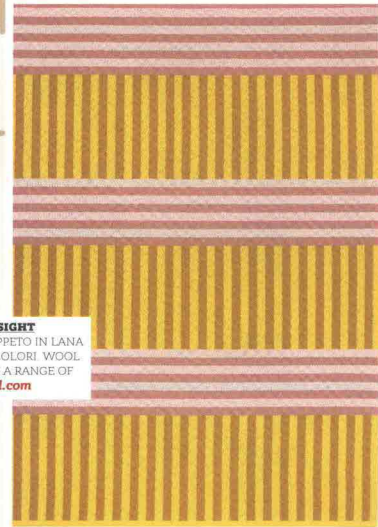

KASTHALL DESIGN **SIGHT**
UNSEEN ARKAD, TAPPETO IN LANA
DISPONIBILE IN 160 COLORI. WOOL
CARPET AVAILABLE IN A RANGE OF
160 COLORS kasthall.com