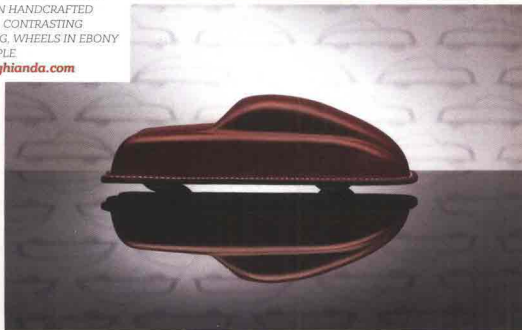

24BOTTLES CLIMA BOTTLE
WOOLRICH, BOTTIGLIA
TERMICA IN ACCIAIO
INOSSIDABILE A DOPPIA
PARETE. CON DECORO BUFFALO
CHECK IN PARTNERSHIP
CON WOOLRICH. THERMOS
IN STAINLESS STEEL, WITH
BUFFALO CHECK PATTERN,
IN PARTNERSHIP WITH
WOOLRICH 24bottles.com

NUDE IRIS APPEL, FERMACARTE
IN CRISTALLO PRIVO DI PIOMBO
LAVORATO ARTIGIANALMENTE.
LEAD-FREE GLASS. PAPERWEIGHT
MADE BY HAND
nudeglass.com

BOTTEGA GHIANDA DESIGN
LARS BELLER FJETLAND
OXFORD RACERS, OGGETTO
IN PELLE LAVORATO A MANO,
CUCITURE A CONTRASTO,
RUOTE IN EBANO E ACIERO.
OBJECT IN HANDCRAFTED
LEATHER, CONTRASTING
STITCHING, WHEELS IN EBONY
AND MAPLE
bottegaghianda.com